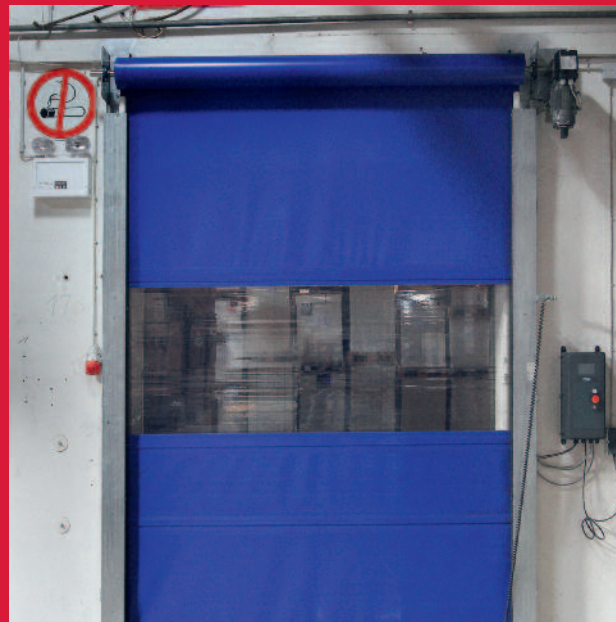

Wintec

Tor-Systeme

Herstellung | Vertrieb | Montage | Service

schnell auf
schnell zu

schneller Warenverkehr
schnelle Produktion
schnell repariert

Das wts-Folienschnellaufator –
ein schneller Abschluss.

Innen und außen.

wts-Folienschnellaufatore für den Innenbereich garan-
tieren schnelle Durchgangsbewegungen, wo ein
Vermischen unterschiedlicher Raumverhältnisse
verhindert werden soll.

Diese Vorteile machen das Folienschnellaufator von wts aus:

- hohe Öffnungs- und Schließgeschwindigkeiten
- Anfahrtschutz durch flexible Endstücke am Bodenprofil
- geeignet als Außen- und Innentor

Hergestellt für folgende Anwendungsbereiche:

Prozesse optimieren

- schneller Warenverkehr
- barrierefreier Materialfluss